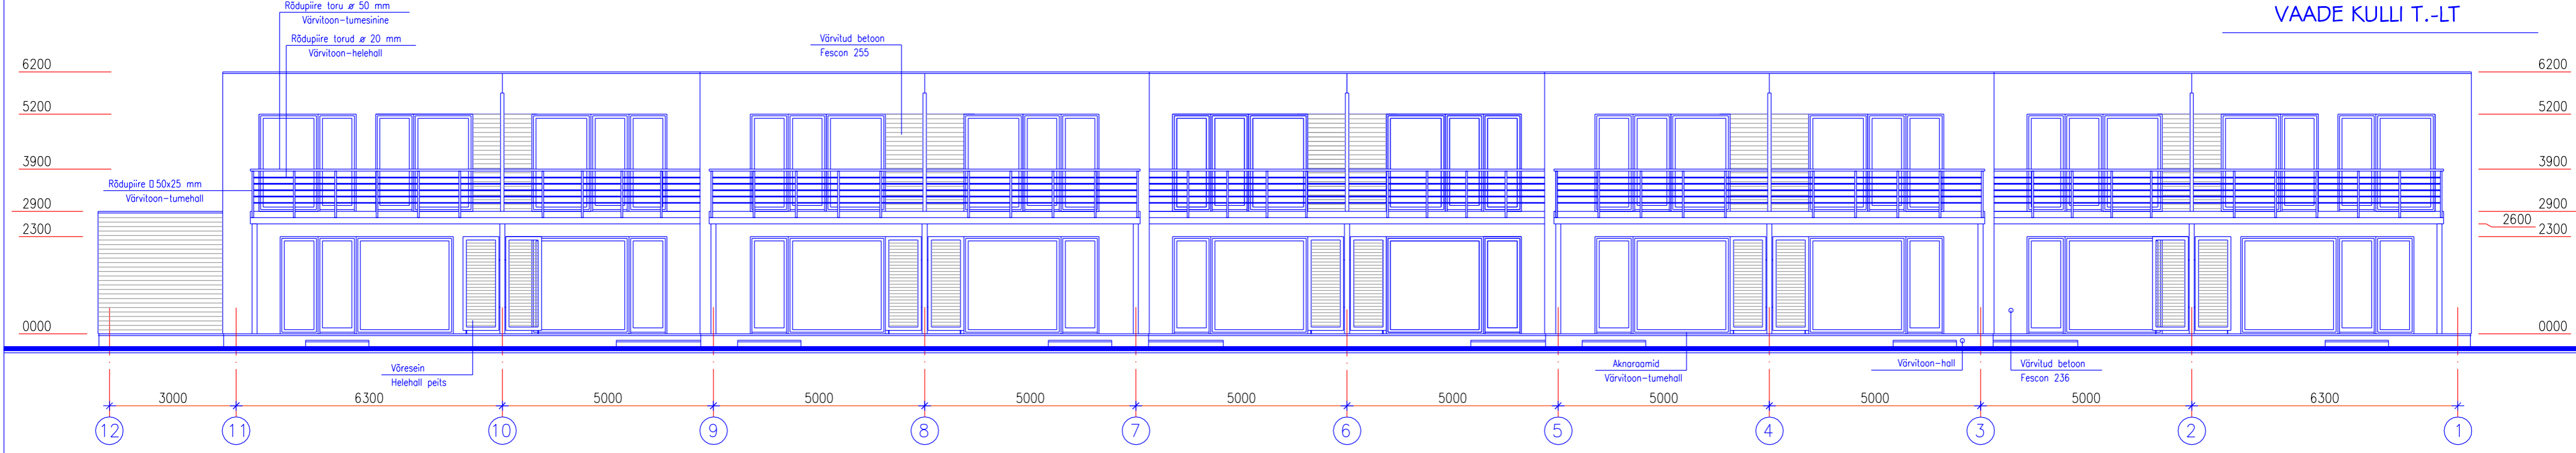

VAADE KULLI T.-LT

TAGANTVAADE I I-1

TOO NR. LA-07/09	OBJEKTI NIMETUS RIDAELAMU PÕHIPROJEKT	TELLUA OÜ SAAREVAIM		
 PROJEKTEERIJAL FIRMAL MTR EP10152834-0001 J.Tõnissoni 7-1 Tartu, 50409 Tel./fax: 7420224 LIIVIMAA ARHITEKTID OÜ	OBJEKTI ASUKOHT TARTU LINN TAMME LINNAOSA KULLI T. 8	JOONISE NIMETUS VAATED		
		MÕÖTKAVA M 1:100	KUUPÄEV 15.10.2009	
JUHATAJA V.LILL	PROJEKTEERIS V.LILL	ERIALA AE	STADIUM PÕHIPROJEKT	JOONISE NR. AE-1